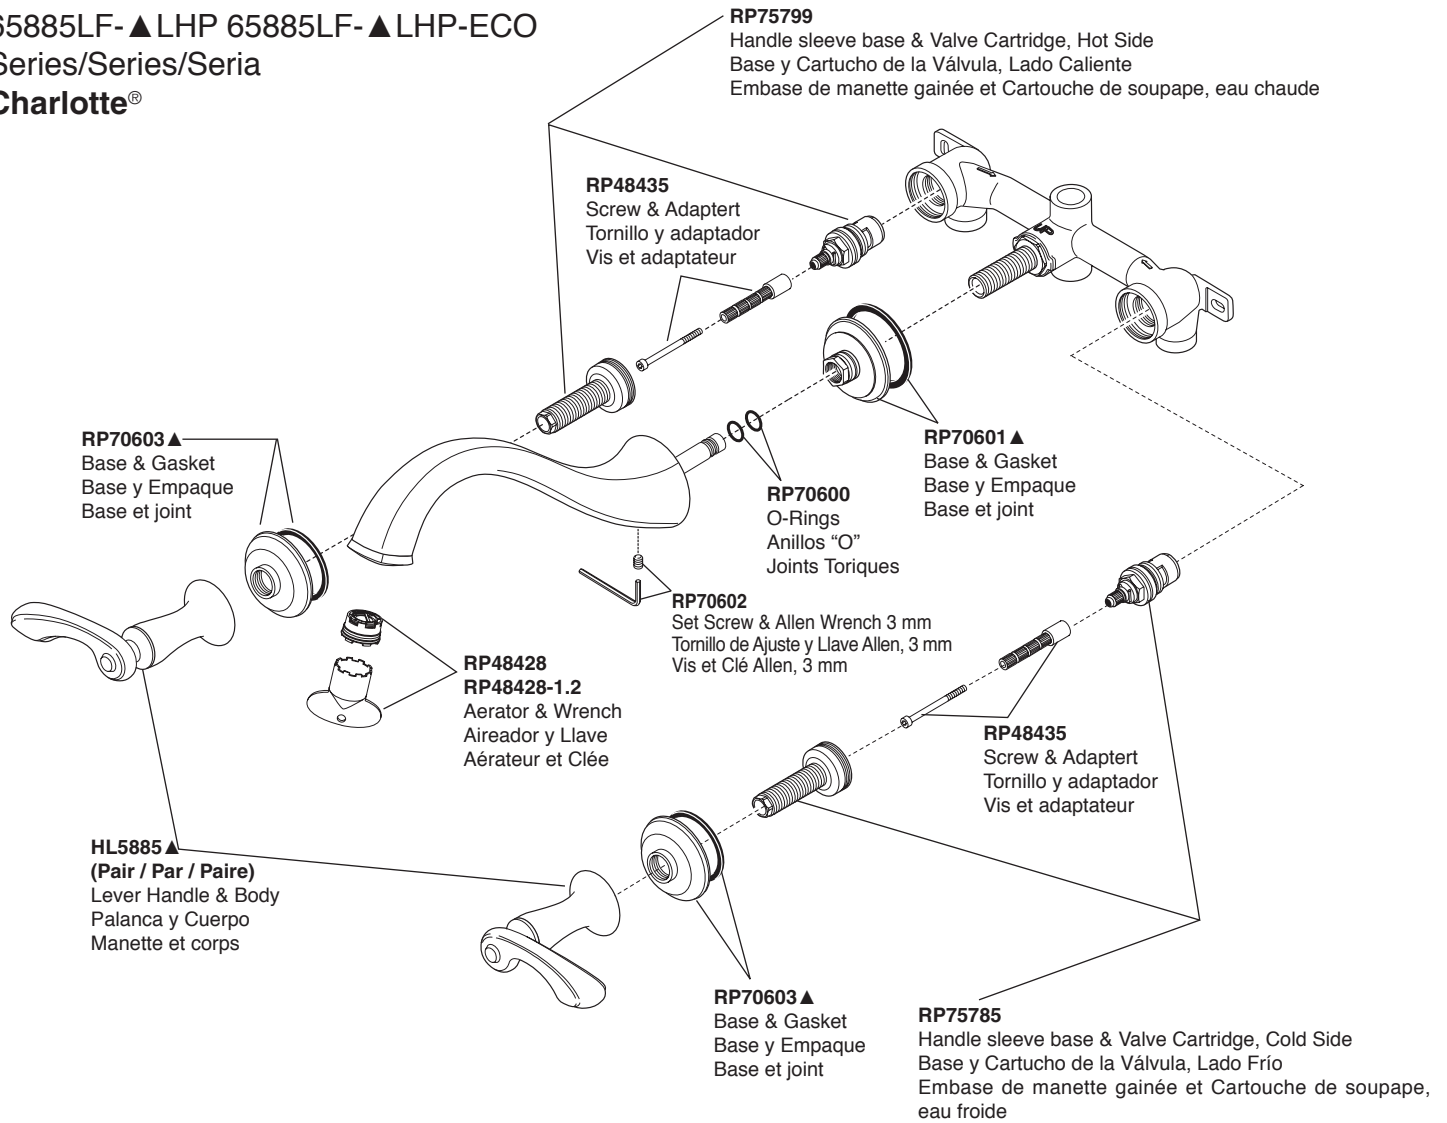

Model/Modelo/Modèle
 65885LF- ▲ LHP 65885LF- ▲ LHP-ECO
 Series/Series/Seria
 Charlotte®

▲ Specify Finish / Especificque el Acabado / Précisez le Fini

* Please Note: Must use plastic tailpiece (included) instead of metal tailpiece (included) when installing electronic lavatories.

* Por favor Nota: Se debe utilizar tubo de desagüe de plástico (incluido) en lugar de metal tubo de cola (incluido) al instalar lavabos electrónicos.

* S'il vous plaît Note: Vous devez utiliser cordier en plastique (inclus) au lieu de métal cordier (inclus) lors de l'installation lavabos électroniques.